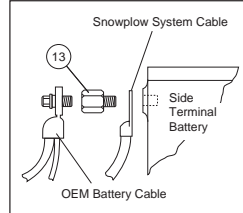

ISOLATION MODULE ELECTRICAL COMPONENTS

Harnesses & Adapters

Headlamp Type	Part		
	Isolation Module & Adapter Kits	Short Plug-In Harness	Long Plug-In Harness
H13	28400	28244	28242
HB-3/H11	28400, 29420-1 & 28027-2	28244	28242
	28028	28032	28030
HB-3/HB-4	27480-1		
	27480-1 & 28027-2		
	8437-1	26361-1	26360-1
	8437-1 & 28555		
	27780		
2B/2D or HB-2	8438 & 28027-2	26351	26352
	8439		
2E	8439 & 26640*	26356	26353
	8439 & 27968		
2B/2D or 1A/2A	27890	27885	27886
2B/2D	8443	N/A	26638
HB-1/HB-5 (Quad)	8442	26372	26370
HB-1 or HB-5	8436		
	8436 & 28860-1	26349	26354
1A/2A	8436 & 26640*		
	8436 & 26641		
LF/LJF	Relay system only		

* Includes 26636 extension harness