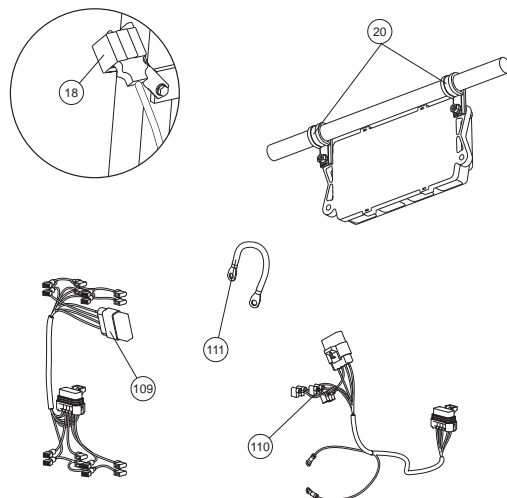

ISOLATION MODULE ELECTRICAL COMPONENTS

Harnesses & Adapters

Headlamp Type	Part		
	Isolation Module & Adapter Kits	Short Plug-In Harness	Long Plug-In Harness
H13	28400	28244	28242
HB-3/H11	28400, 29420-1 & 28027-2	28244	28242
	28028	28032	28030
HB-3/HB-4	27480-1		
	27480-1 & 28027-2		
	8437-1	26361-1	26360-1
	8437-1 & 28555		
	27780		
2B/2D or HB-2	8438 & 28027-2	26351	26352
	8439		
2E	8439 & 26640*	26356	26353
	8439 & 27968		
2B/2D or 1A/2A	27890	27885	27886
2B/2D	8443	N/A	26638
HB-1/HB-5 (Quad)	8442	26372	26370
HB-1 or HB-5	8436		
	8436 & 28860-1	26349	26354
1A/2A	8436 & 26640*		
	8436 & 26641		
LF/LJF	Relay system only		

* Includes 26636 extension harness